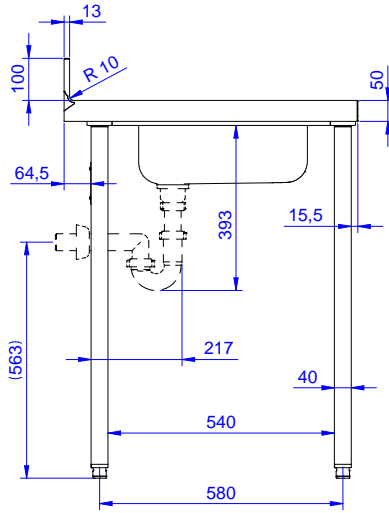

Temel bilgiler:

Dış boyutlar, Genişlik:	1200 mm
Dış boyutlar, Derinlik:	700 mm
Dış boyutlar, Yükseklik:	900 mm
Sırt boyutları, Yükseklik:	100 mm
Sırt boyutları, Derinlik:	13 mm
Sırt boyutları, Yarı Çap:	R=10
Evyeye sayısı:	1
Evyeye boyutları:	400x400xH200
Üst tabla kalınlığı:	50 mm
Net ağırlık:	30 kg

Ön

Yan

D = Drenaj

Üst