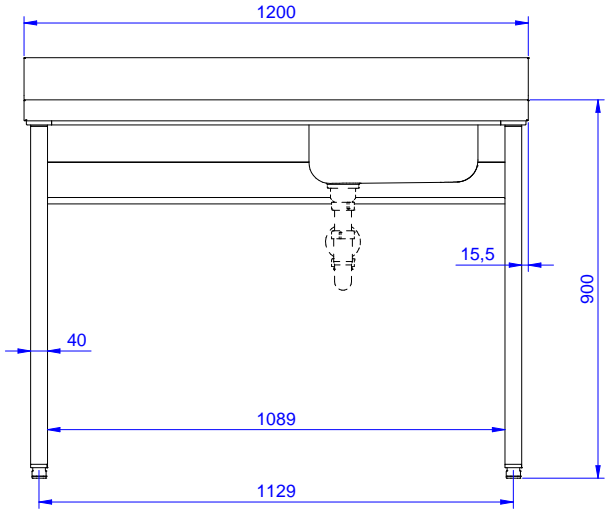

Temel bilgiler:

Dış boyutlar, Genişlik:	1200 mm
Dış boyutlar, Derinlik:	700 mm
Dış boyutlar, Yükseklik:	900 mm
Sırt boyutları, Yükseklik:	100 mm
Sırt boyutları, Derinlik:	13 mm
Sırt boyutları, Yarı Çap:	R=10
Evyeye sayısı:	1
Evyeye boyutları:	400x400xH200
Üst tabla kalınlığı:	50 mm
Net ağırlık:	30 kg

Ön